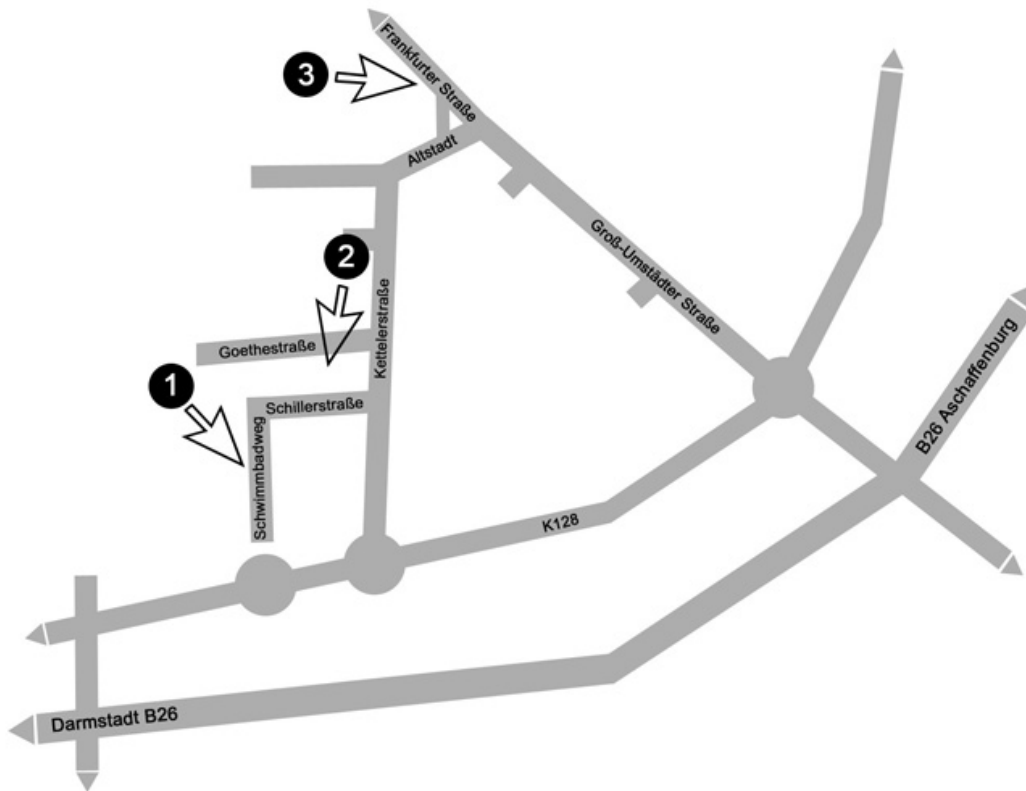

Trainingsorte der Dance Company Dieburg e.V.

1

Schlossgartenhalle
Schwimmbadweg
64897 Dieburg

2

Turnhalle Goetheschule
Goethestraße 10-14
64897 Dieburg

3

Turnhalle Marienschule
Frankfurter Straße
64897 Dieburg

Anfahrtsbeschreibung Schlossgartenhalle

Aus Richtung Darmstadt kommend

Die B26 an der Ausfahrt Dieburg-West verlassen und auf die L3114 / Gross-Zimmerner Straße Richtung Dieburg einbiegen. An der Ampelkreuzung rechts abbiegen auf die K128. Im ersten Kreisel weiter in Richtung Dieburg fahren (2. Abfahrt). Im zweiten Kreisel die dritte Abfahrt nutzen und der Kettelerstraße ca. 300 Meter folgen. Anschließend links in die Schillerstraße einbiegen. Dieser bis zum Ende folgen und links in den Schwimmbadweg einbiegen. Die Halle befindet sich auf der rechten Seite.

Aus Richtung Aschaffenburg kommend

Verlassen Sie die B26 an der Anschlussstelle Dieburg Ost in Richtung Dieburg. Nehmen Sie im Kreisverkehr die 3. Abfahrt auf die K128. Folgen Sie dem Straßenverlauf bis zum nächsten Kreisverkehr. Nehmen Sie in diesem die 1. Abfahrt auf die Kettelerstraße. Folgen Sie dieser ca. 300 Meter und biegen Sie dann links in die Schillerstraße ein. Dieser bis zum Ende folgen und links in den Schwimmbadweg einbiegen. Auf der rechten Seite befindet sich die Halle.

Aus Richtung Groß-Umstadt kommend

Folgen Sie der B45 nach Dieburg. Nehmen Sie im Kreisverkehr die 3. Abfahrt auf die K128. Folgen Sie dem Straßenverlauf bis zum nächsten Kreisverkehr. Nehmen Sie in diesem die 1. Abfahrt auf die Kettelerstraße. Folgen Sie dieser ca. 300 Meter und biegen Sie dann links in die Schillerstraße ein. Dieser bis zum Ende folgen und links in den Schwimmbadweg einbiegen. Die Halle befindet sich auf der rechten Seite.

Aus Richtung Münster kommend

Folgen Sie der Frankfurter Straße bis zu einer großen Ampelkreuzung. Biegen Sie rechts in die Straße "Altstadt" und fahren weiter geradeaus. Folgen Sie der Vorfahrtstraße nach links (Kettelerstraße) an der Gefängnismauer entlang und folgen Sie der Kettelerstraße. Biegen Sie nach ca. 400 Metern rechts in die Schillerstraße. Dieser bis zum Ende folgen und links in den Schwimmbadweg einbiegen. Die Halle befindet sich auf der rechten Seite.

Hinweis für Besitzer von Navigationsgeräten und Nutzer von Routenplanern (z.B. Map24)

Sofern Sie den Schwimmbadweg als Ziel eingegeben haben, werden einige Geräte und Routenplaner die Anweisung geben, in diesen direkt aus dem Kreisel einzufahren. Dies ist nicht möglich, da die Verbindung gesperrt ist!